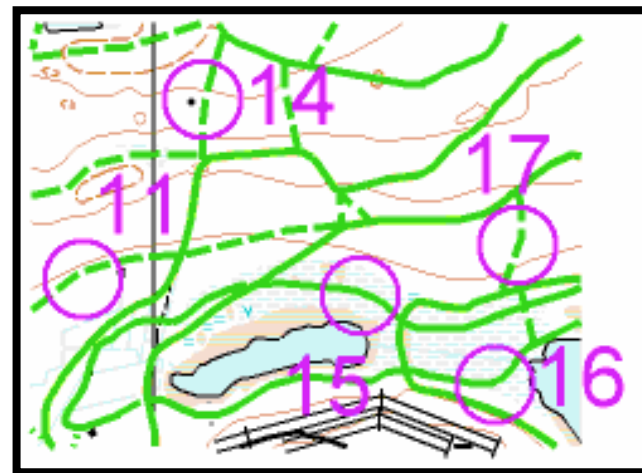

PROVA Naturpasset Skidorientering 2008

Kartutsnitt, fasta kontroller vid Vitbergstjärnarna

37 fasta kontroller med chans att vinna

Under perioden 1 februari – så länge det finns snö
finns 37 fasta kontroller för skidorientering i
Vitbergsterrängen.

Paketen kostar 40 kr och säljs på SOKs kansli,
0910 – 888 78, 070 – 531 42 88, Apoteket Nordstjärnan,
Boda Borg samt Konsum Erikslid.

I paketet ingår karta med kontrollerna inritade samt startkort.
Lämna in stämplade startkort på SOKs kansli senast den 30
april för deltagande av utlottning av Trisslotter. Minst 25
stämplar behövs för att delta i vinstutlottningen.

Skidorienteringskartan är något mindre
detaljrik än en vanlig orienteringskarta.
Små stigar och gropar är av naturliga
skäl borttagna. De med grönt inritade
skidspåren graderas utifrån
spårpreparering.

Pistade skidspår för klassisk och fristil
(ca 2-3 m breda)

Scoterspår (ca 1 m breda)

Skidade spår